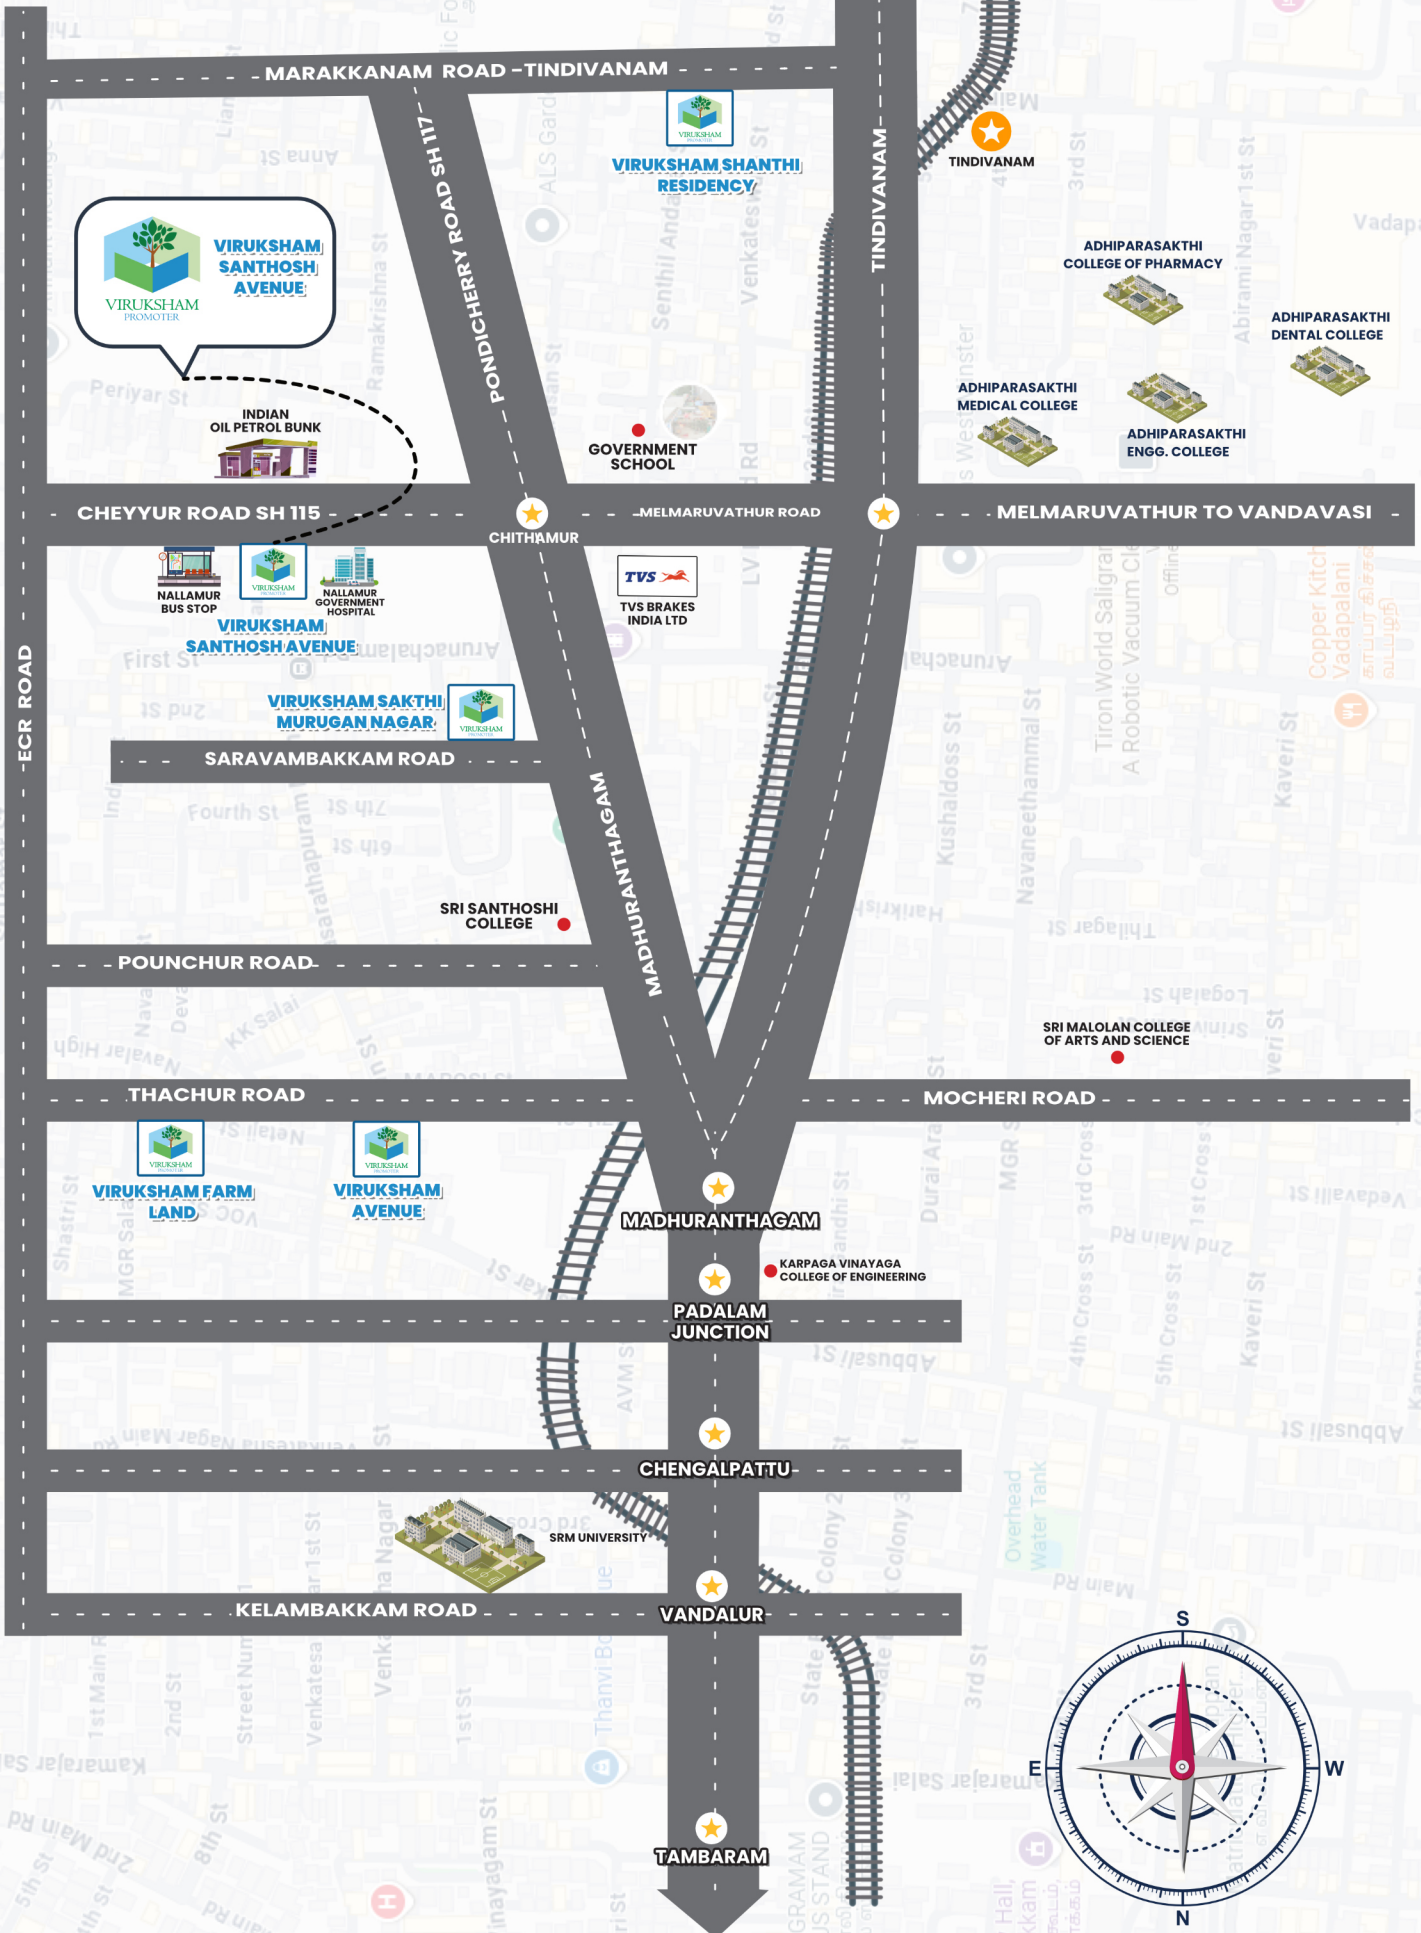

Route Map

(Not to Scale)